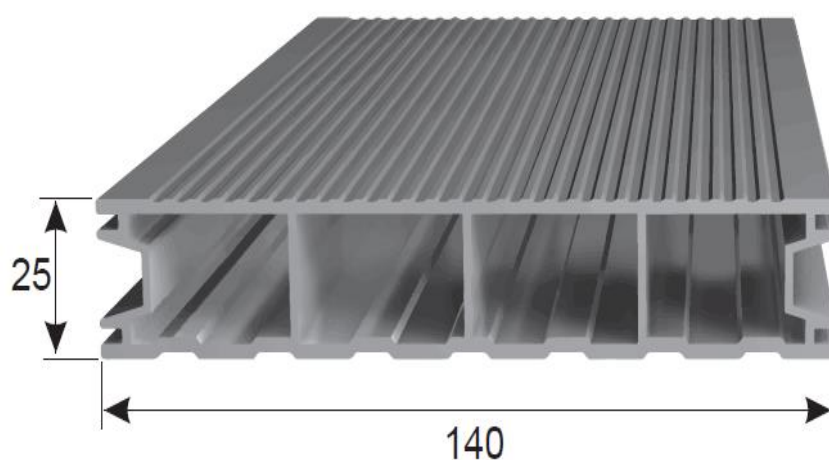

# HLINÍKOVÁ DOSKA P1425CT

Rozměr: 140 x 25 mm  
Slitina: EN AW-6060 (AlMgSi)  
Délka: 6000 mm

Hliníková plochá tyč (bez průhledu)